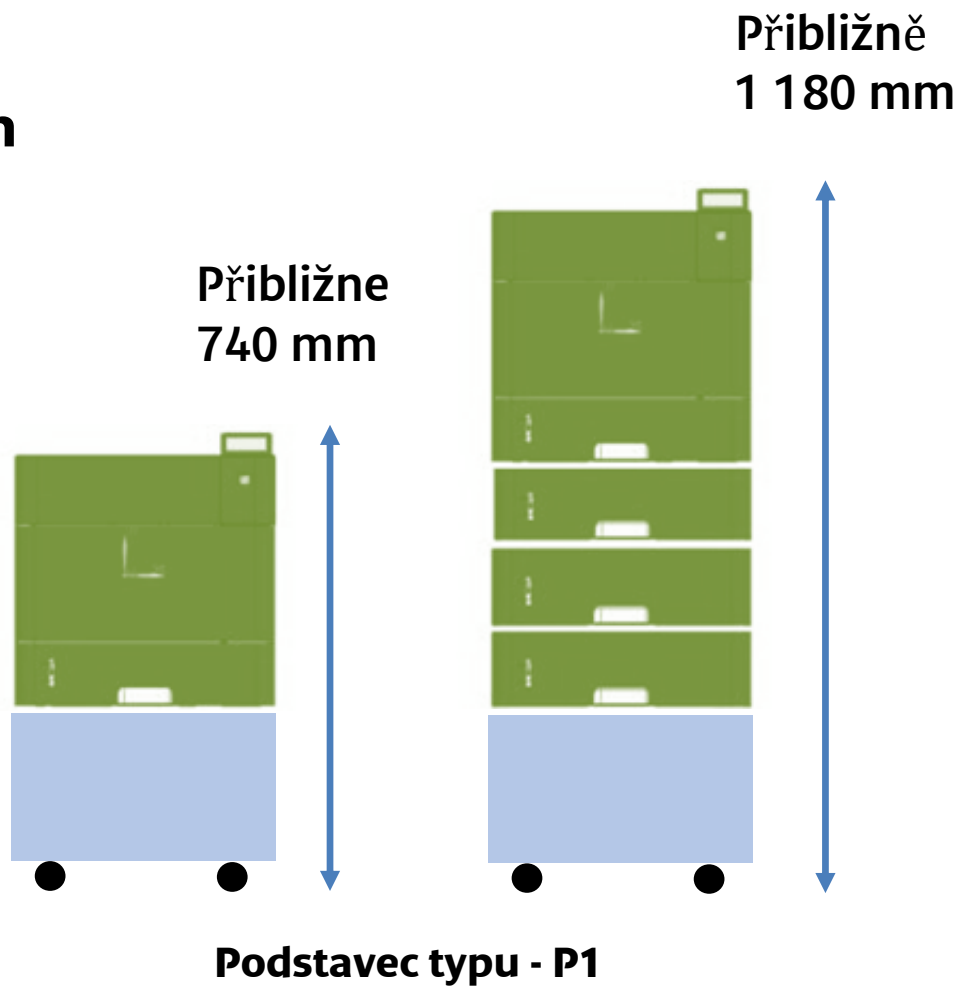

**Vysoká kapacita
papíru;** až 2 300
stran u LBP712Cx

**Manipulace s
medii;** s přídatnými
zásobníky až 4
zásobníky papíru u
LBP712Cx

IT integration;
podpora IT
standardů

MPS integration;
podpora device a
fleet management

Řada LBP710: Flexibilní konfigurace

Podstavcem

LBP712Cx s 3 x volitelnými zásobníky

Nová technologie v tonerech

Nový vylepšený S toner

Jádro a obal jsou zlepšeny pro roztavení při nižší teplotě bez ztráty rychlosti, pro optimalizaci výkonu a energetické účinnosti.

Vyšší výtěžnost tonerových kazet

Nová konstrukce tonerové kazety pojme až o **56%** více toneru*, zvyšuje se výdrž a snižují náklady na dopravu

Automatické odstranění těsnící pásky

Vnitřní těsnící pásky tonerů je odstraněna automaticky při instalaci do zařízení, což snižuje množství odpadu a urychluje dobu instalace