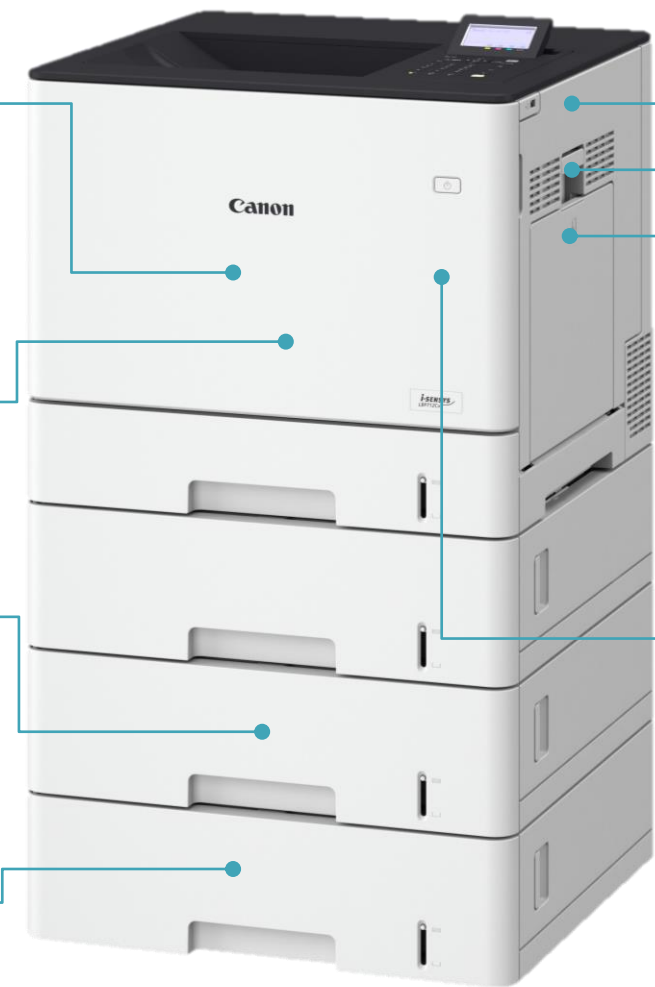

Řada LBP710 v kostce

Maximální produktivita
Rychlost/Rec. monthly print vol,
LBP712Cx: 38 str. min., 2k do 6k
LBP710Cx: 33 str. min. , 1.5k do 5k

**Automatické odstranění
těsnící pásky;**
redukce odparu a
snížení instalčního
času

**Vysoká kapacita
papíru;** až 2 300
stran u LBP712Cx

**Manipulace s
medii;** s přídatnými
zásobníky až 4
zásobníky papíru u
LBP712Cx

IT integration;
podpora IT
standardů

MPS integration;
podpora device a
fleet management

Řada LBP710: Flexibilní konfigurace

Podstavcem

LBP712Cx s 3 x volitelnými zásobníky

Nová technologie v tonerech

Nový vylepšený S toner

Jádro a obal jsou zlepšeny pro roztavení při nižší teplotě bez ztráty rychlosti, pro optimalizaci výkonu a energetické účinnosti.